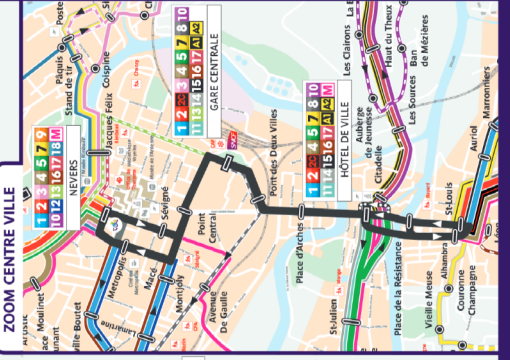

SECTEUR DE CHARLEVILLE MÉZIÈRES

2021 | 2022

Acheter en ligne
sur www.bustac.fr

infos trafic